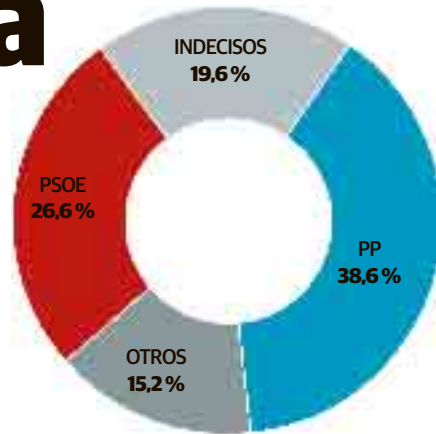

ENCUESTA EXCLUSIVA A UN AÑO DE LAS ELECCIONES

## Rajoy ganaría las generales por mayoría absoluta

El PP supera al PSOE en intención de voto en todas las franjas de edad, y entre hombres y mujeres, a menos de un año de los comicios de 2012

Rajoy clavaría ahora los resultados de Aznar en 2000, el año que el PP logró la mayoría absoluta, mientras el PSOE sufriría un descalabro inferior al que soportó aquel año Almunia. No obstante, los socia-

listas han taponado la hemorragia de deserciones y serían los beneficiados del reparto de la bolsa de votantes indecisos, según el amplio estudio de Ikerfel. **RAMÓN GORRIARÁN P35**  
**EDITORIAL P42**