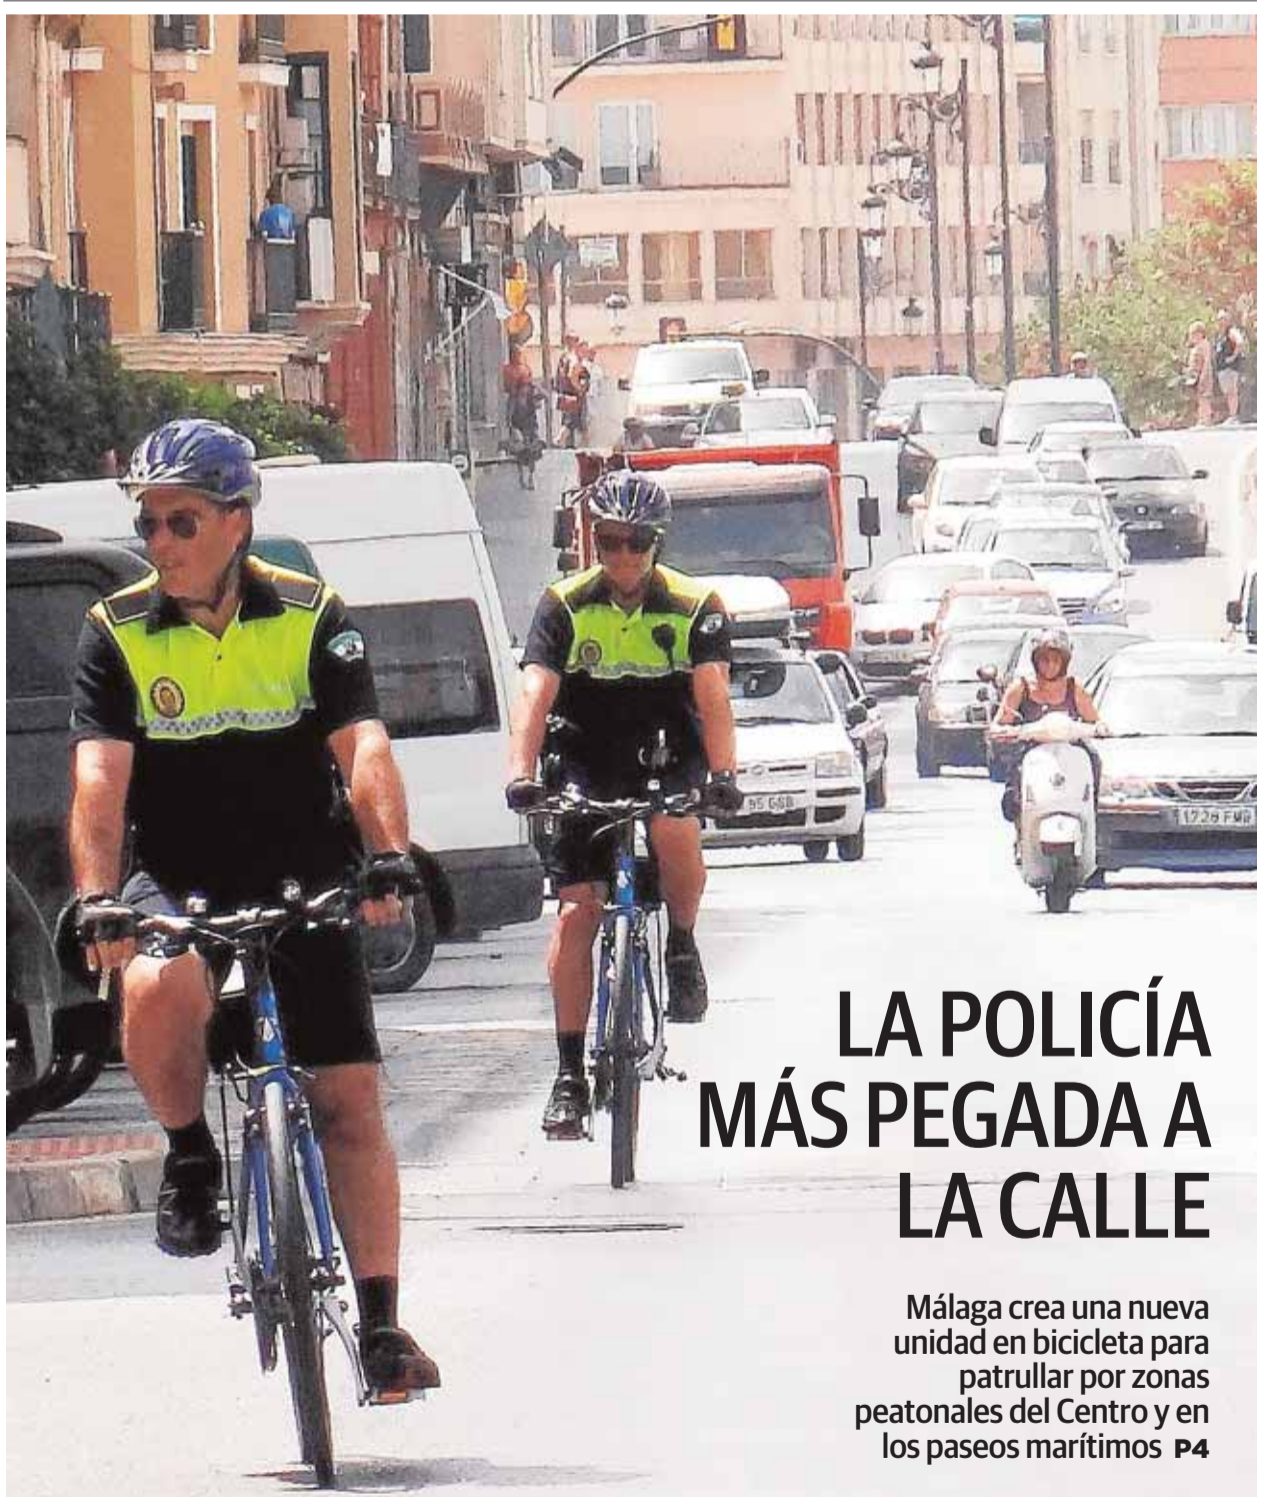

TAZA DOMINGO 12 DE AGOSTO

FOR SÓLO **1€**

EVARISTO GUERRA

LA POLICÍA MÁS PEGADA A LA CALLE

Málaga crea una nueva unidad en bicicleta para patrullar por zonas peatonales del Centro y en los paseos marítimos P4