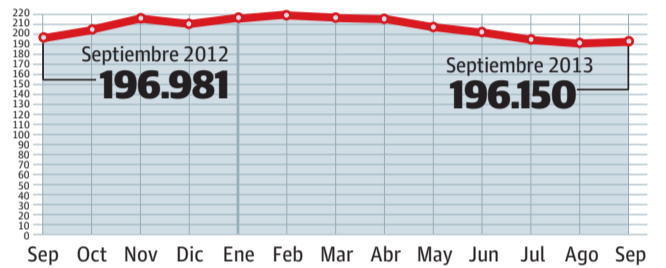

## Málaga comienza el otoño con menos parados que hace un año

**Pese a la subida de septiembre, se ha producido la primera caída interanual desde el comienzo de la crisis**

La provincia registra 831 desempleados menos que en la misma fecha de 2012

Por primera vez desde que comenzó la crisis, la escalada interanual del paro se ha frenado en Málaga. Desde 2007, la provincia ha ido aumentando

inexorablemente año a año su número de desempleados. Pero septiembre ha acabado con 831 desocupados menos de los que había al final del mismo mes de 2012. Un cambio que, para los más prudentes, significa que la destrucción de empleo ha tocado fondo, mientras los más optimistas lo atribuyen al inicio de la recuperación. **P2**

Evolución del paro en Málaga