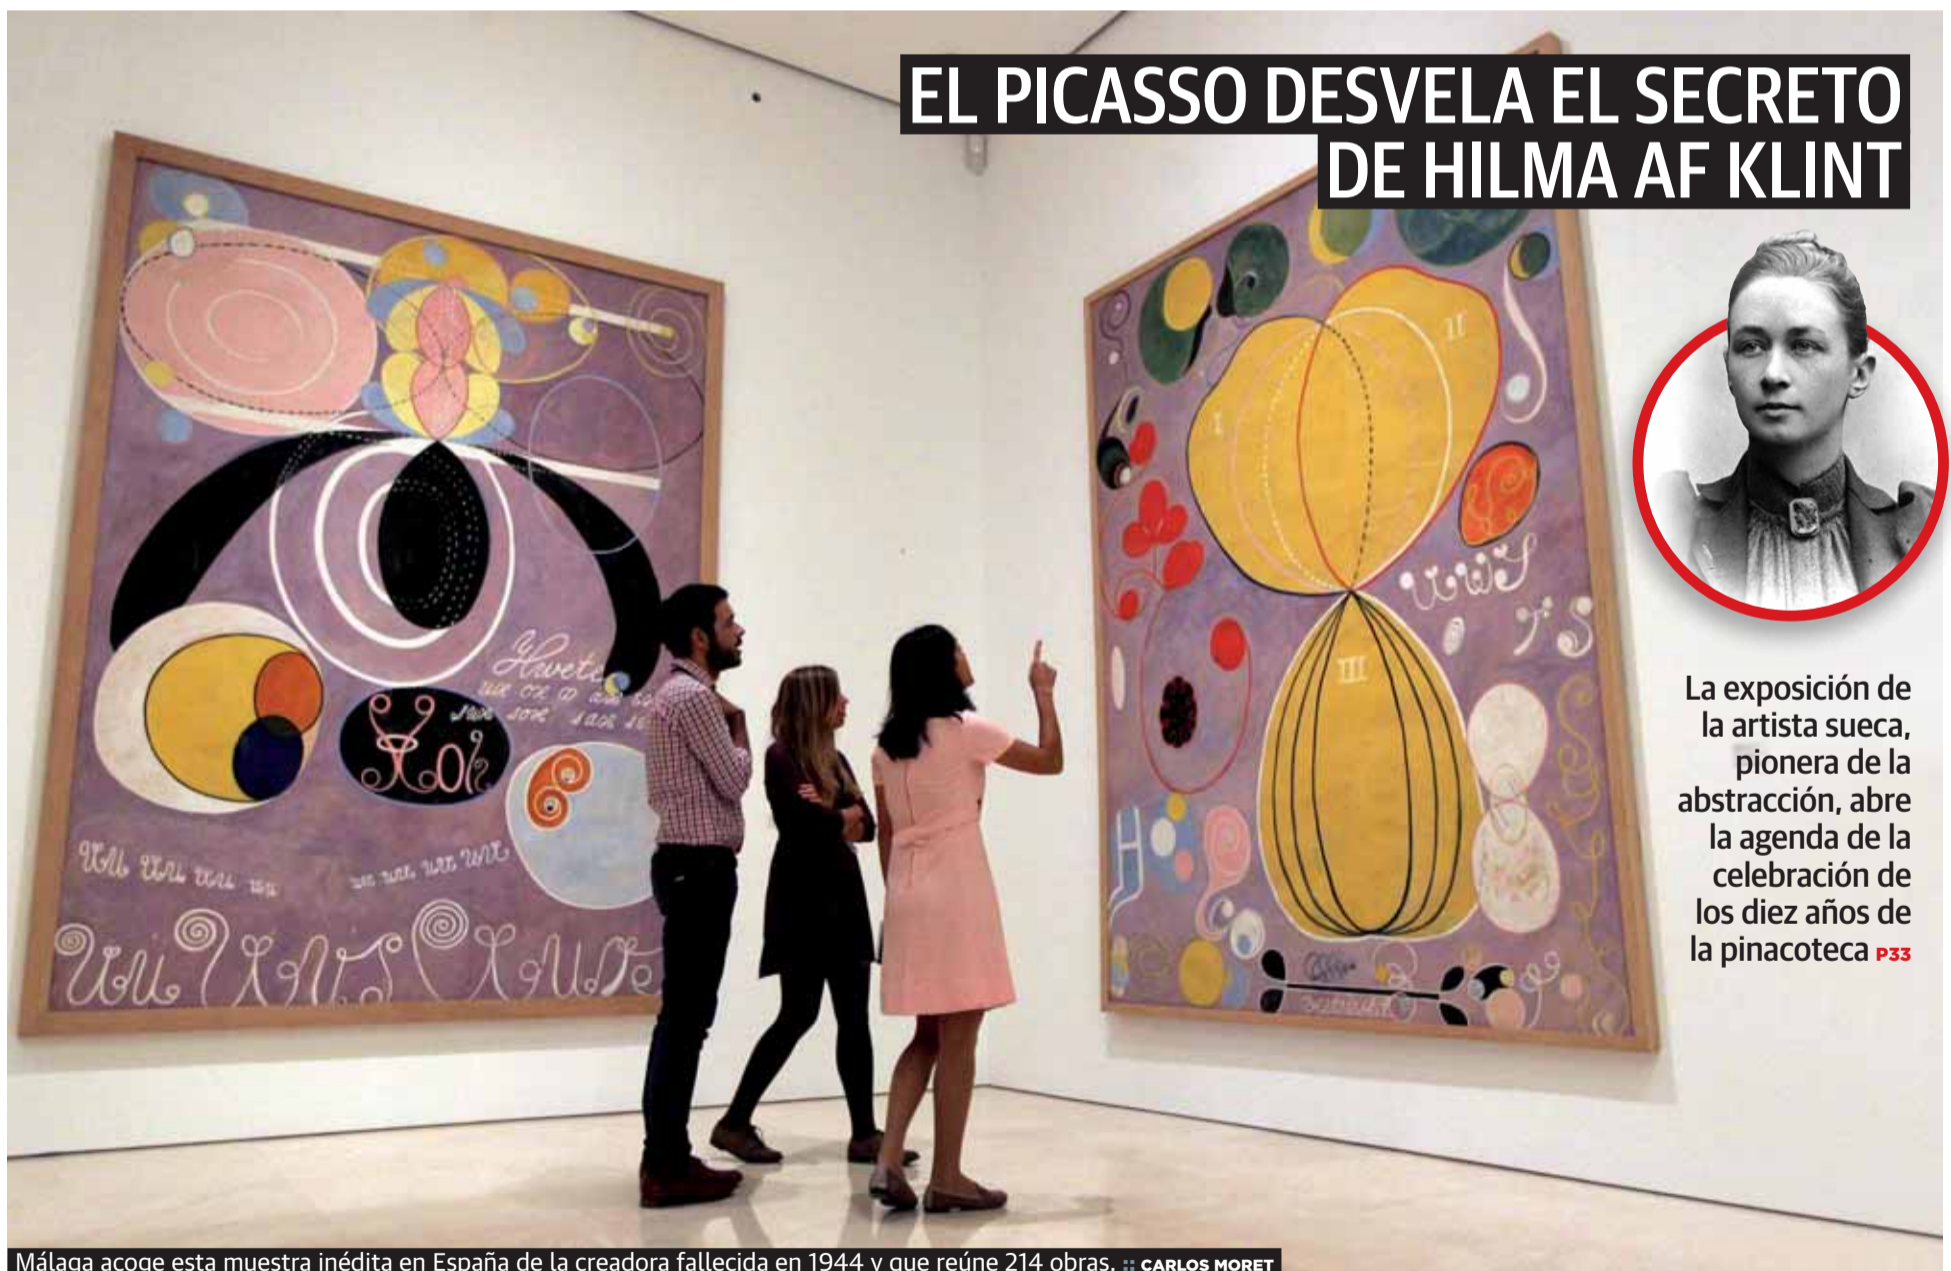

## Estrasburgo abre la vía para excarcelar a los terroristas y criminales más violentos

El Tribunal Europeo ratifica que es ilegal alargar la prisión con el cálculo basado en la 'doctrina Parot'

El Tribunal de Estrasburgo rechazó ayer la 'doctrina Parot', un cálculo de los beneficios penitenciarios dirigido a prolongar la condena de los terroristas (afecta a 55 etarras) y

criminales comunes más sanguinarios. La Corte da la razón por 15 de los 17 votos al recurso de la etarra Inés del Río, condenada a 3.828 años por 24 asesinatos, porque su-

pone «aplicación retroactiva del Derecho penal en perjuicio del interesado». El Gobierno aseguró ayer que impedirá cualquier acto que suponga humillación a las víctimas

## EL PICASSO DESVELA EL SECRETO DE HILMA AF KLINT

La exposición de la artista sueca, pionera de la abstracción, abre la agenda de la celebración de los diez años de la pinacoteca P33

Málaga acoge esta muestra inédita en España de la creadora fallecida en 1944 y que reúne 214 obras. :: CARLOS MORET