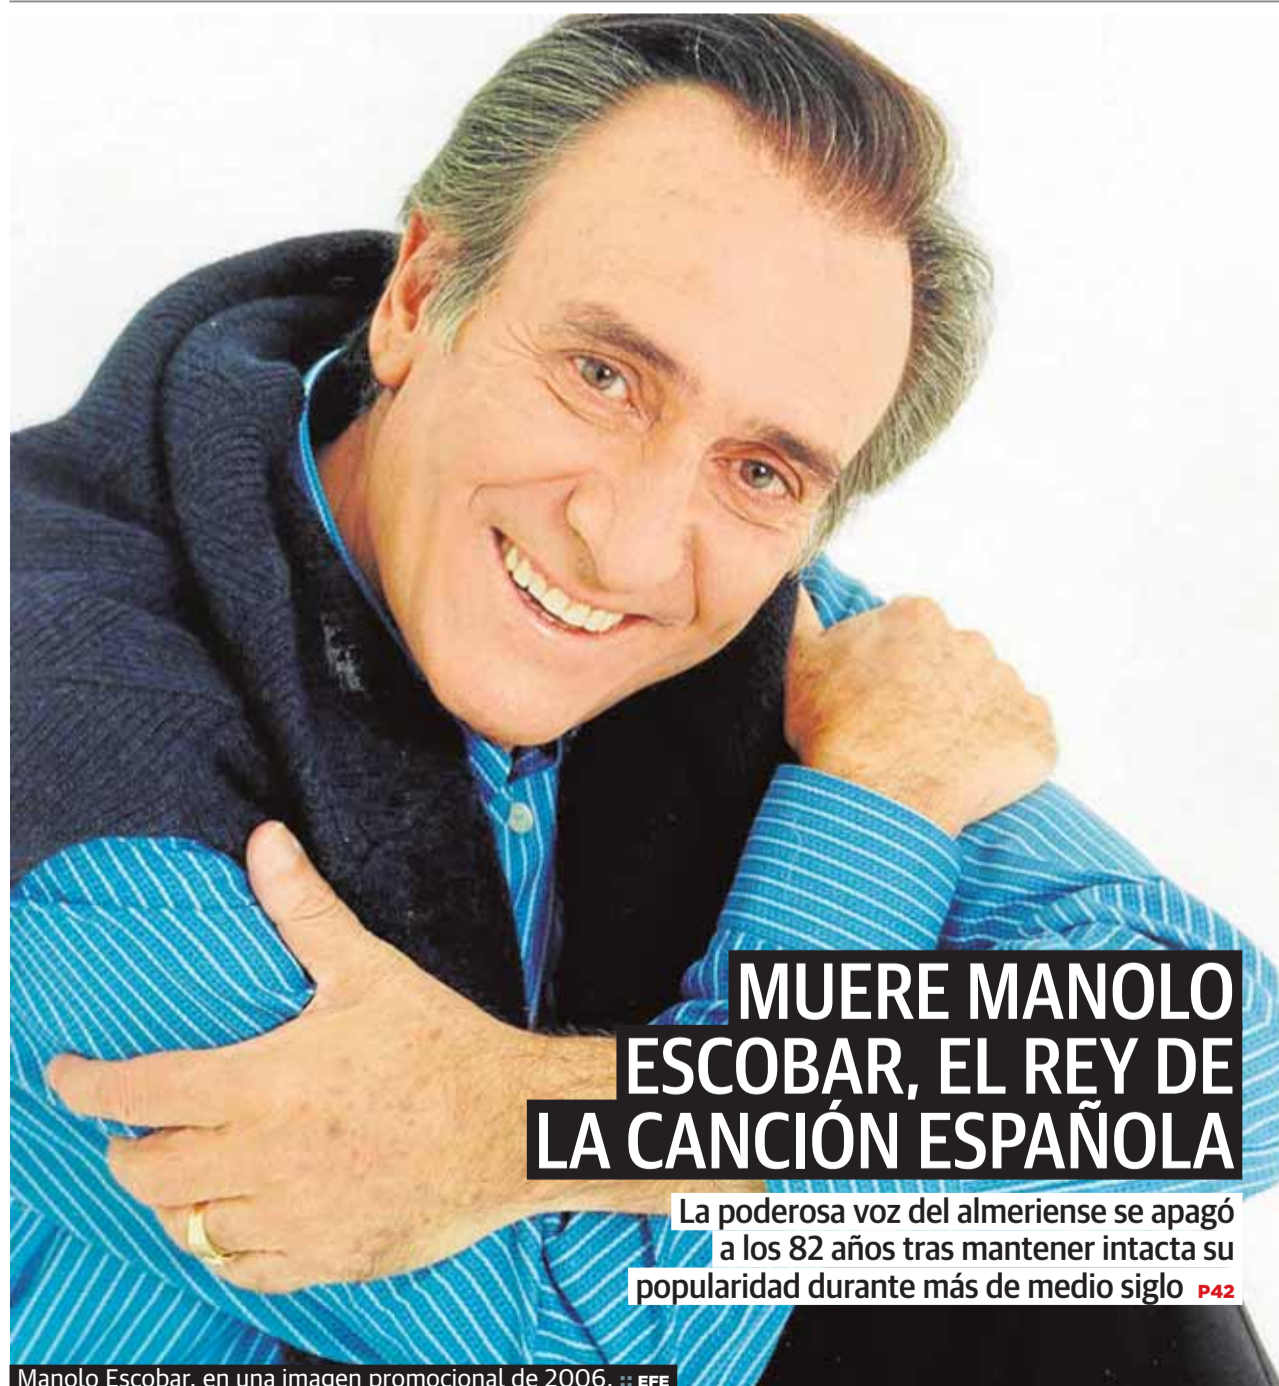

**ÁLEX PASTOR, CAMPEÓN
DEL MUNDO DE KITESURF** P51

FIND
Halloween
para todas
las edades

HOY
ENTREGA Nº 46
GRATIS
TEMPORADA
1972-73

LA HISTORIA
DEL MÁLAGA

Málaga paraliza las clases y se echa a la calle para protestar por la Ley Wert

Más de diez mil personas recorren el Centro en una manifestación masiva contra la reforma educativa

Huelga
Los alumnos vacían las aulas y los profesores se unen a la concentración

Diferencias
La incidencia fue menor en centros concertados y guarderías

Málaga se echó ayer a la calle contra la Ley Wert. Más de diez mil personas de todos los ámbitos de la comunidad educativa, tanto de la pública como de la concertada, participaron en la manifestación contra la LOMCE, aprobada el pasado 10 de octubre. Una afluencia que superó con creces las asistencias a la marcha de la pasada

**MUERE MANOLO
ESCOBAR, EL REY DE
LA CANCIÓN ESPAÑOLA**

La poderosa voz del almeriense se apagó a los 82 años tras mantener intacta su popularidad durante más de medio siglo P42

Manolo Escobar, en una imagen promocional de 2006. :: EFE