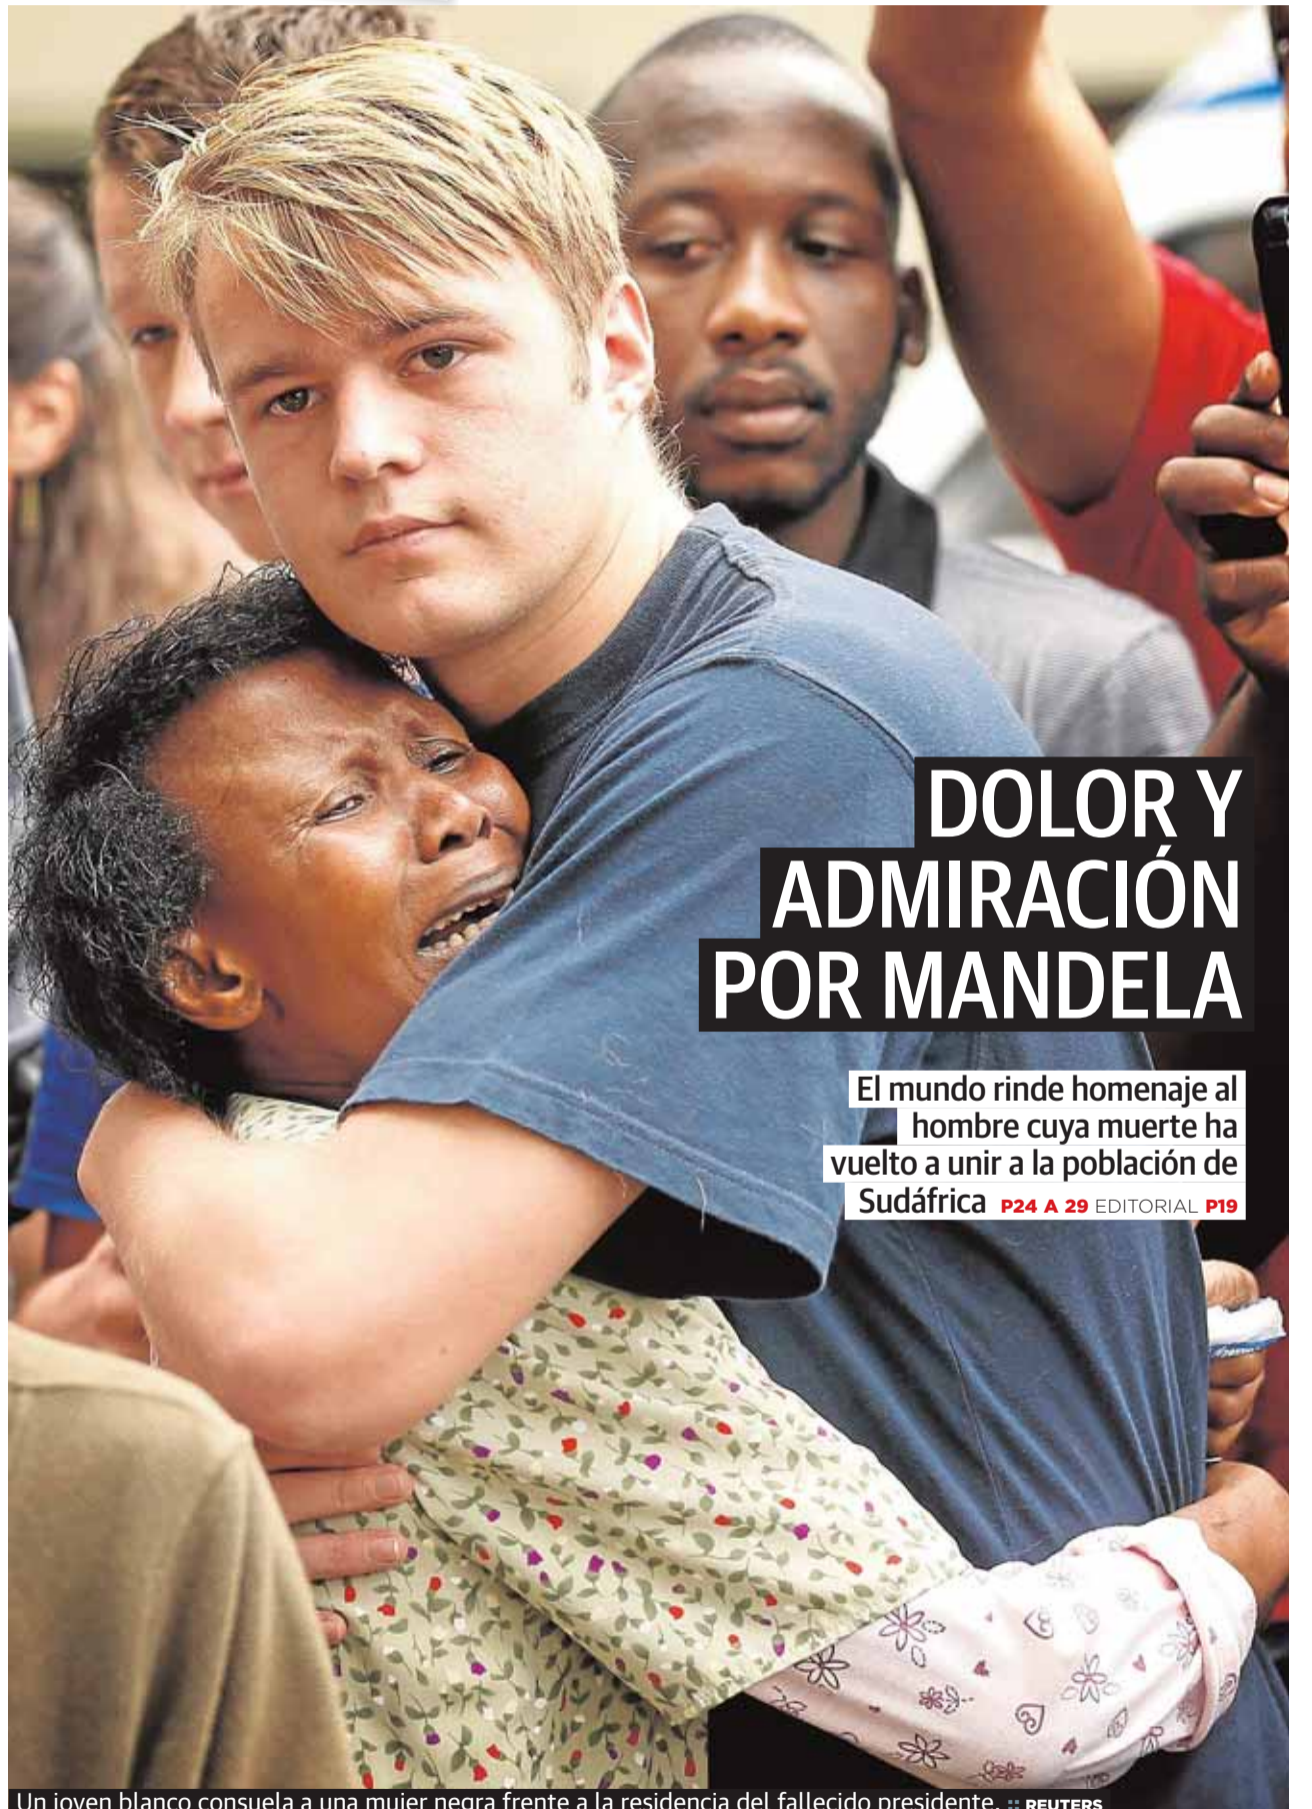

VENTA DE ENTRADAS

ticketmaster.es

DEDICADO A SUR 75 años contigo

DOLOR Y ADMIRACIÓN POR MANDELA

El mundo rinde homenaje al hombre cuya muerte ha vuelto a unir a la población de Sudáfrica P24 A 29 EDITORIAL P19