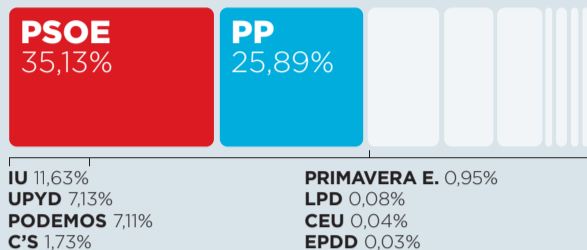

ELECCIONES EUROPEAS

25M

ESPAÑA

ANDALUCÍA

MÁLAGA

El cabeza de lista del PP en las elecciones europeas, Miguel Arias Cañete, junto a la secretaria general del partido, María Dolores de Cospedal. :: EFE

Victoria pírrica del PP en el naufragio del bipartidismo

Los principales partidos no llegan ni a la mitad de los votos en una jornada con una abstención del 54,15% y la irrupción de Podemos

Susana Díaz salva los muebles en Andalucía y el PSOE gana en Málaga

El bipartidismo pasaba un examen en las elecciones al Parlamento Europeo y suspendió. Entre PP y PSOE no suman ni el 50% de los votos, el porcentaje más bajo, y con gran diferencia, de la democracia.

Pero la gran sorpresa de los comicios fue la poderosa irrupción de Podemos, un partido que quiso ir a las elecciones con IU, pero que la coalición desdeñó, y que al-

canzó cinco escaños. Los populares perdieron ocho eurodiputados y se quedaron en 16, los socialistas vieron volar nueve y alcanzan los 14. En Andalucía, Susana Díaz salva los muebles del PSOE, que saca casi diez puntos al PP, mientras en Málaga los socialistas emergen a costa del varapalo al PP, que pierde más de 50.000 sufragios y cede en la capital y en los grandes municipios, incluida Marbella (por 101 votos). **P26**