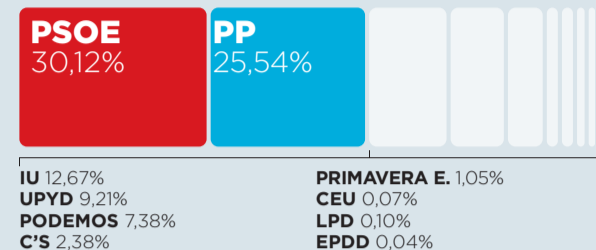

ELECCIONES EUROPEAS

25M

ESPAÑA

ANDALUCÍA

MÁLAGA

El cabeza de lista del PP en las elecciones europeas, Miguel Arias Cañete, junto a la secretaria general del partido, María Dolores de Cospedal. :: EFE

Victoria pírrica del PP en el naufragio del bipartidismo

Los principales partidos no llegan ni a la mitad de los votos en una jornada con una abstención del 54,15% y la irrupción de Podemos

Susana Díaz salva los muebles en Andalucía y el PSOE gana en Málaga

El bipartidismo pasaba un examen en las elecciones al Parlamento Europeo y suspendió. Entre PP y PSOE no suman ni el 50% de los votos, el porcentaje más bajo, y con gran diferencia, de la democracia.

Pero la gran sorpresa de los comicios fue la poderosa irrupción de Podemos, un partido que quiso ir a las elecciones con IU, pero que la coalición desdeñó, y que al-

canzó cinco escaños. Los populares perdieron ocho eurodiputados y se quedaron en 16, los socialistas vieron volar nueve y alcanzan los 14. En Andalucía, Susana Díaz salva los muebles del PSOE, que saca casi diez puntos al PP, mientras en Málaga los socialistas emergen a costa del varapalo al PP, que pierde más de 50.000 sufragios y cede en la capital y en los grandes municipios, incluida Marbella (por 101 votos). **P26**