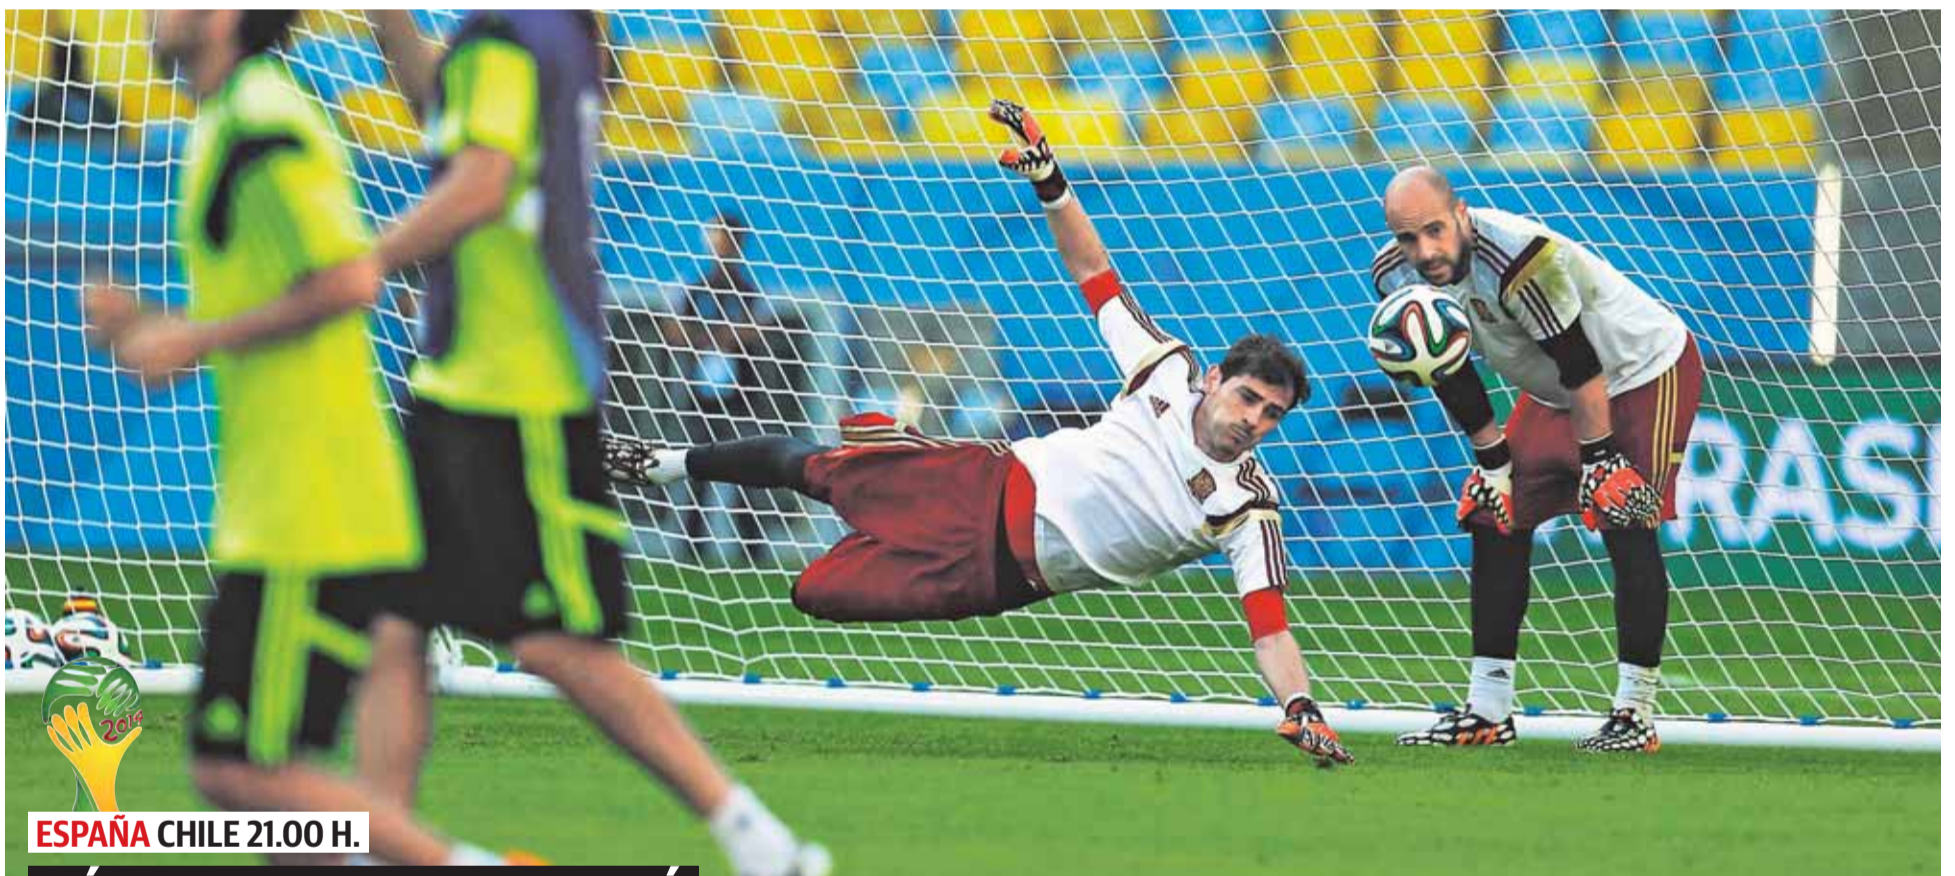

ESPAÑA CHILE 21.00 H.

DÍA 'D' EN MARACANÁ

España, con retoques en el once, necesita vencer a Chile en un partido de alto voltaje P40

Reina observa a Casillas en el entrenamiento de ayer en el mítico Maracaná. :: REUTERS

El PP de Málaga se une ahora al rechazo a las prospecciones en el litoral P3

Las cofradías se oponen a la obligación de cubrir las velas para que la cera no manche P10

Las Cortes dan luz verde a la sucesión de Juan Carlos I y al reinado de Felipe VI P24

El Gobierno se compromete con los sindicatos a bajar todos los tramos del IRPF P29

PROVINCIA

Coín La presión vecinal obliga a la Junta a reactivar las obras de la variante con Casapalma P16

Fuengirola La remodelación de la última fase del paseo marítimo se licitará en un mes P15

Mejora tu vida sexual
¡Sexo es Vida!

✓ Disfunción Eréctil
✓ Eyaculación Precoz

95%
satisfacción

BOSTON
MEDICAL GROUP

902 907 682
www.boston.es