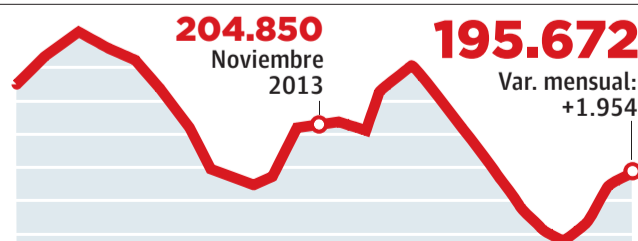

### LA ALEGRÍA DEL PUEBLO 103

Los vecinos de Serrato celebraron ayer su independencia de Ronda tras aprobar la Junta su segregación P18

A 30 kilómetros de Ronda, muchos de los 516 habitantes de Serrato se echaron ayer a la calle. :: CARLOS MORET

## La estacionalidad se ceba con el paro en Málaga en noviembre

Registra la segunda mayor subida del país por el cierre de hoteles de temporada

Noviembre se cerró en Málaga, que acusó la estacionalidad con 1.954 parados más y 4.795 cotizantes menos. P2