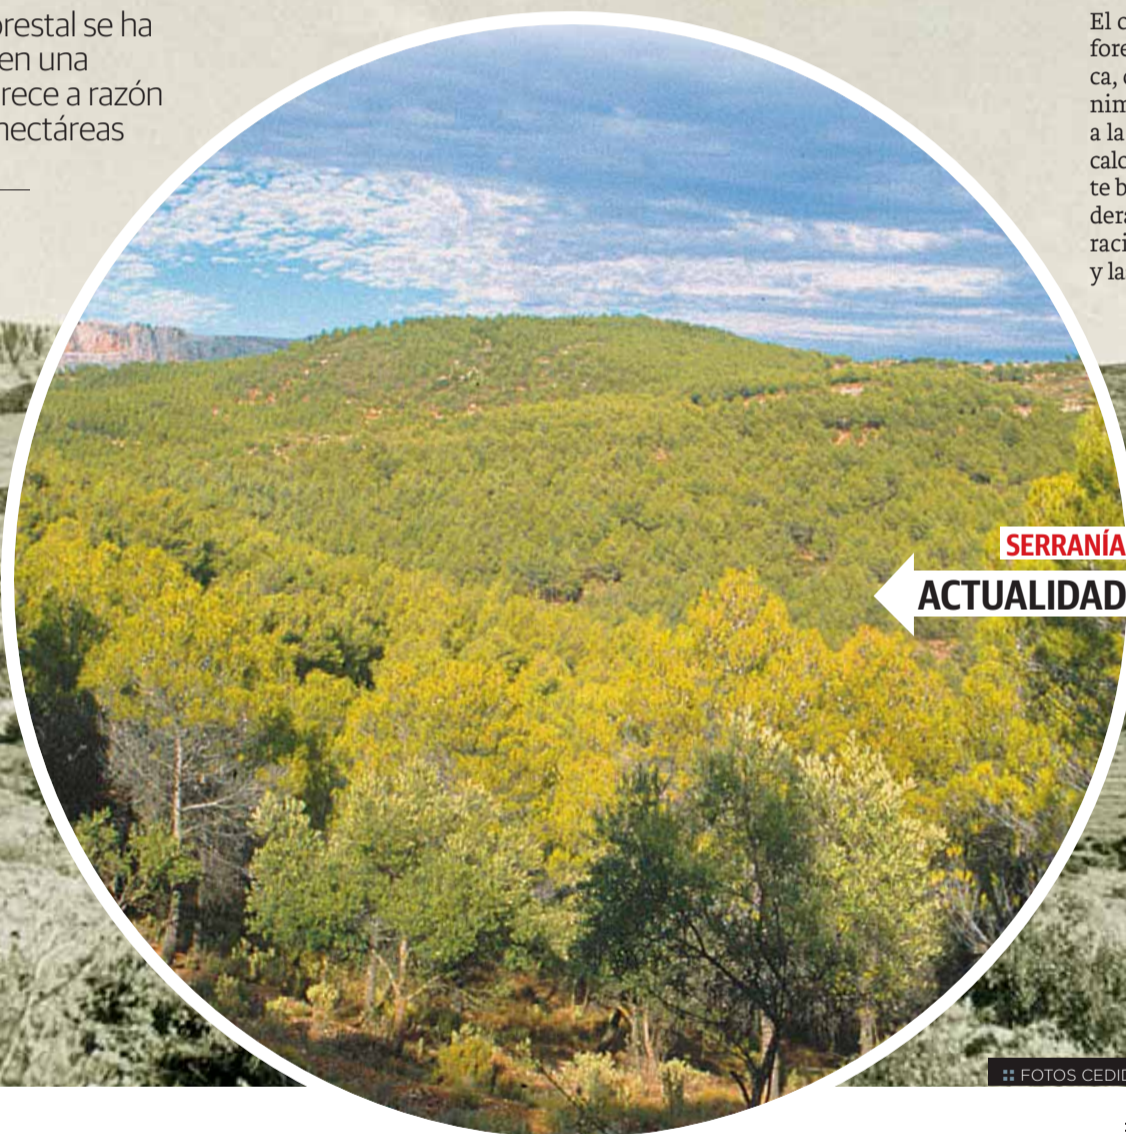

GUÍA PARA NO PERDERSE CON LA DECLARACIÓN DE LA RENTA P44

EL CURRÍCULUM DE LOS CANDIDATOS

El perfil de los 186 aspirantes que se presentan en Málaga deja atrás mitos P14

RADIOGRAFÍA DEL FESTIVAL DE CINE

Expertos analizan lo bueno y malo del certamen P51

El bosque gana terreno en Málaga

La masa forestal se ha duplicado en una década y crece a razón de 3.000 hectáreas anuales

El control de los incendios forestales por parte de Info-ca, que están marcando mínimos históricos en cuanto a la extensión de hectáreas calcinadas; junto con la fuerte bajada de la presión ganadera, el descenso de la roturación de tierras de cultivo y las repoblaciones están lo-

grando que la masa forestal de la provincia se haya duplicado en una década. Y no sólo eso: según los cálculos de la Delegación de Medio Ambiente de la Junta, la extensión del monte mediterráneo ha regresado a niveles de hace mil años. P3

SERRANÍA DE RONDA

ACTUALIDAD AÑOS 60

FOTOS CEDIDAS POR DELEGACIÓN DE MEDIO AMBIENTE DE LA JUNTA DE ANDALUCÍA

Ciudadanos y Podemos abren otra puerta para la investidura de Díaz

El PSOE intentó ayer acercar de nuevo posturas, aunque ambas formaciones mantienen en el 'no'