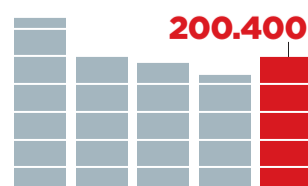

SERVICIOS

Esquelas	38
Tus Anuncios	39
Agenda	60
El tiempo	62
Pasatiempos	63
Televisión	66

Guardias civiles y policías salen a la calle en Algeciras para exigir más medios ante los ataques de narcos **P23**

Podemos presentará su moción de censura contra Rajoy aunque esté condenada al fracaso **P28**