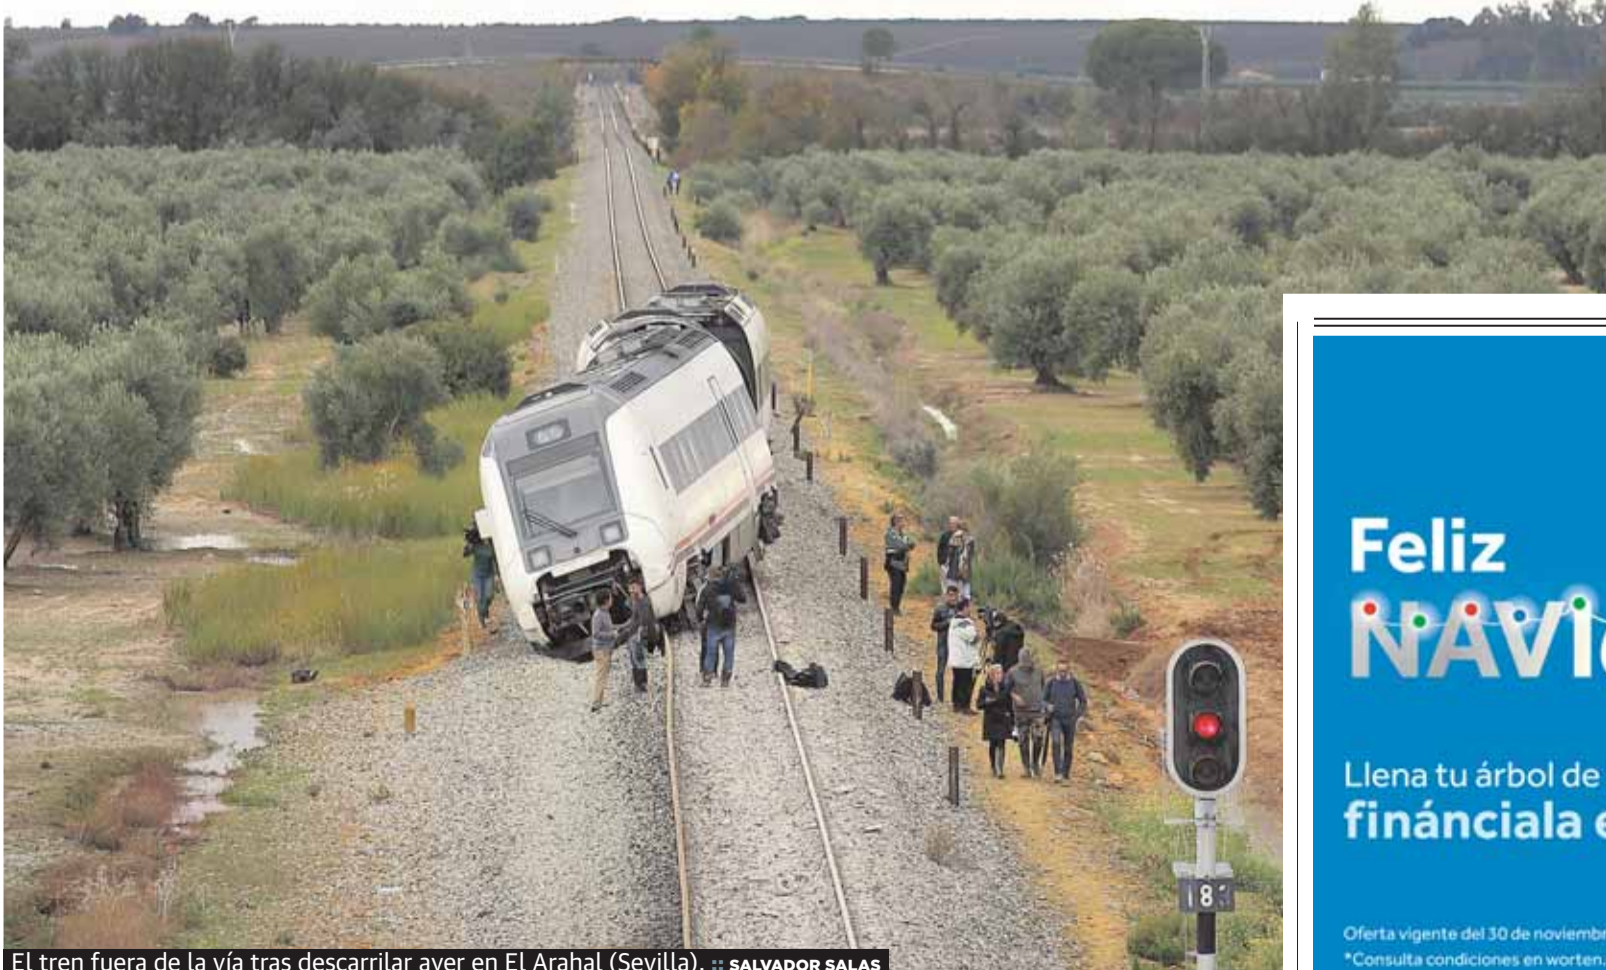

# El tren Málaga-Sevilla descarrila y causa 37 heridos

Las fuertes lluvias originaron el desbordamiento del río Guadaíra, que inundó las vías a pocos kilómetros de El Arahal **P2A8**

**Causas.** Investigan por qué se reabrió la vía, cortada a primera hora por balsas de agua **P3**

**Testimonios.** «Hemos sentido un balanceo brutal, como un terremoto» **P4**

**Tromba.** Arroyos desbordados en Campillos y Teba y dos colegios desalojados **P6**

**La oferta para las oposiciones** de Secundaria superará las 5.000 plazas en toda Andalucía **P13**

**La exalcaldesa de Ronda** arrebató el liderazgo del PSOE local a Teresa Valdenebro **P25**

El tren fuera de la vía tras descarrilar ayer en El Arahal (Sevilla). :: SALVADOR SALAS