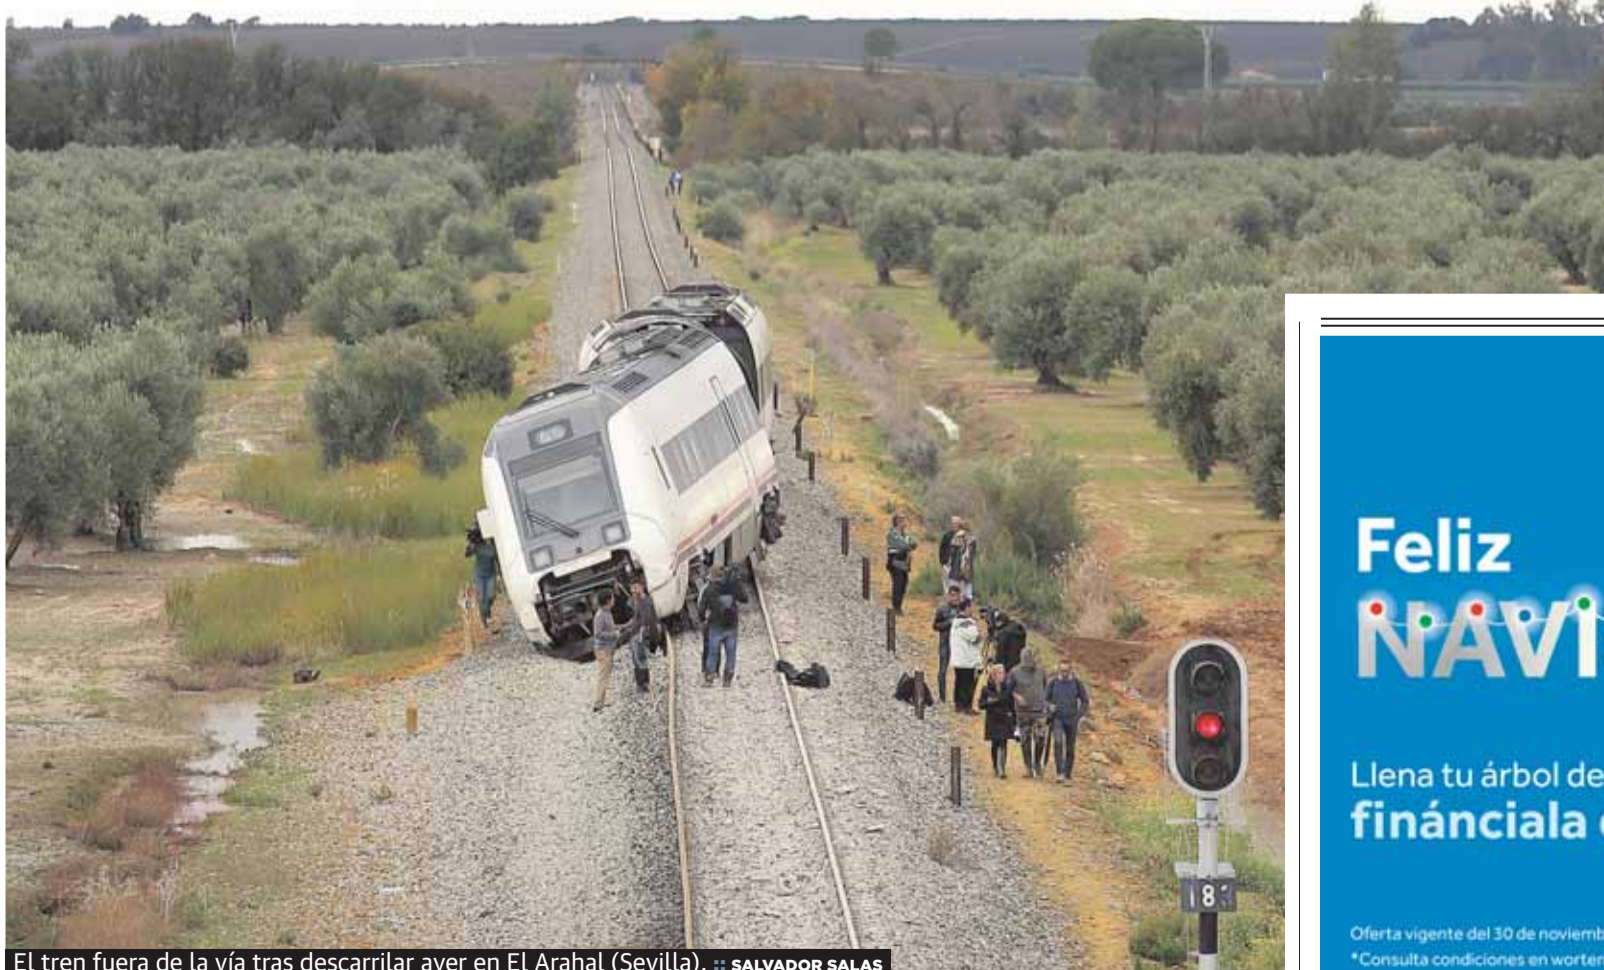

UN ROBOT PARA QUE 'JENS' PUEDA ANDAR

El hospital Sant Joan de Deu de Barcelona estrena el primer exoesqueleto infantil del mundo para las atrofia muscular P51

MÁLAGA TAMBIÉN ESTÁ EN LA MEMORIA DEL MUSEO DEL PRADO P48

El tren Málaga-Sevilla descarrila y causa 37 heridos

Las fuertes lluvias originaron el desbordamiento del río Guadaíra, que inundó las vías a pocos kilómetros de El Arahal P2A8

Causas. Investigan por qué se reabrió la vía, cortada a primera hora por balsas de agua P3

Testimonios. «Hemos sentido un balanceo brutal, como un terremoto» P4

Tromba. Arroyos desbordados en Campillos y Teba y dos colegios desalojados P6

Rincón bonificará el 95% de las plusvalías por herencia

PP, PA y C's aprueban la rebaja del impuesto sin la exigencia de estar empadronado

Rincón de la Victoria aprobó ayer en pleno la bonificación del 95% en las plusvalías por herencia. Se trata del cumplimiento de uno de los principales acuerdos del pacto de gobierno, que sacó adelante el PP con el apoyo de sus socios, el PA y Ciudadanos, y la abstención del resto de la oposición. La rebaja del impuesto se llevará a cabo además sin la exigencia de estar empadronados. P21

La oferta para las oposiciones de Secundaria superará las 5.000 plazas en toda Andalucía P19

Costas interviene en Artola para reparar los daños provocados por actos vandálicos en el entorno dunar P11

El tren fuera de la vía tras descarrilar ayer en El Arahal (Sevilla). :: SALVADOR SALAS

worten

Feliz
NAVIDAYS

Llena tu árbol de toda la tecnología y
financiala en 30 meses*

Oferta vigente del 30 de noviembre al 6 de enero.
*Consulta condiciones en worten.es