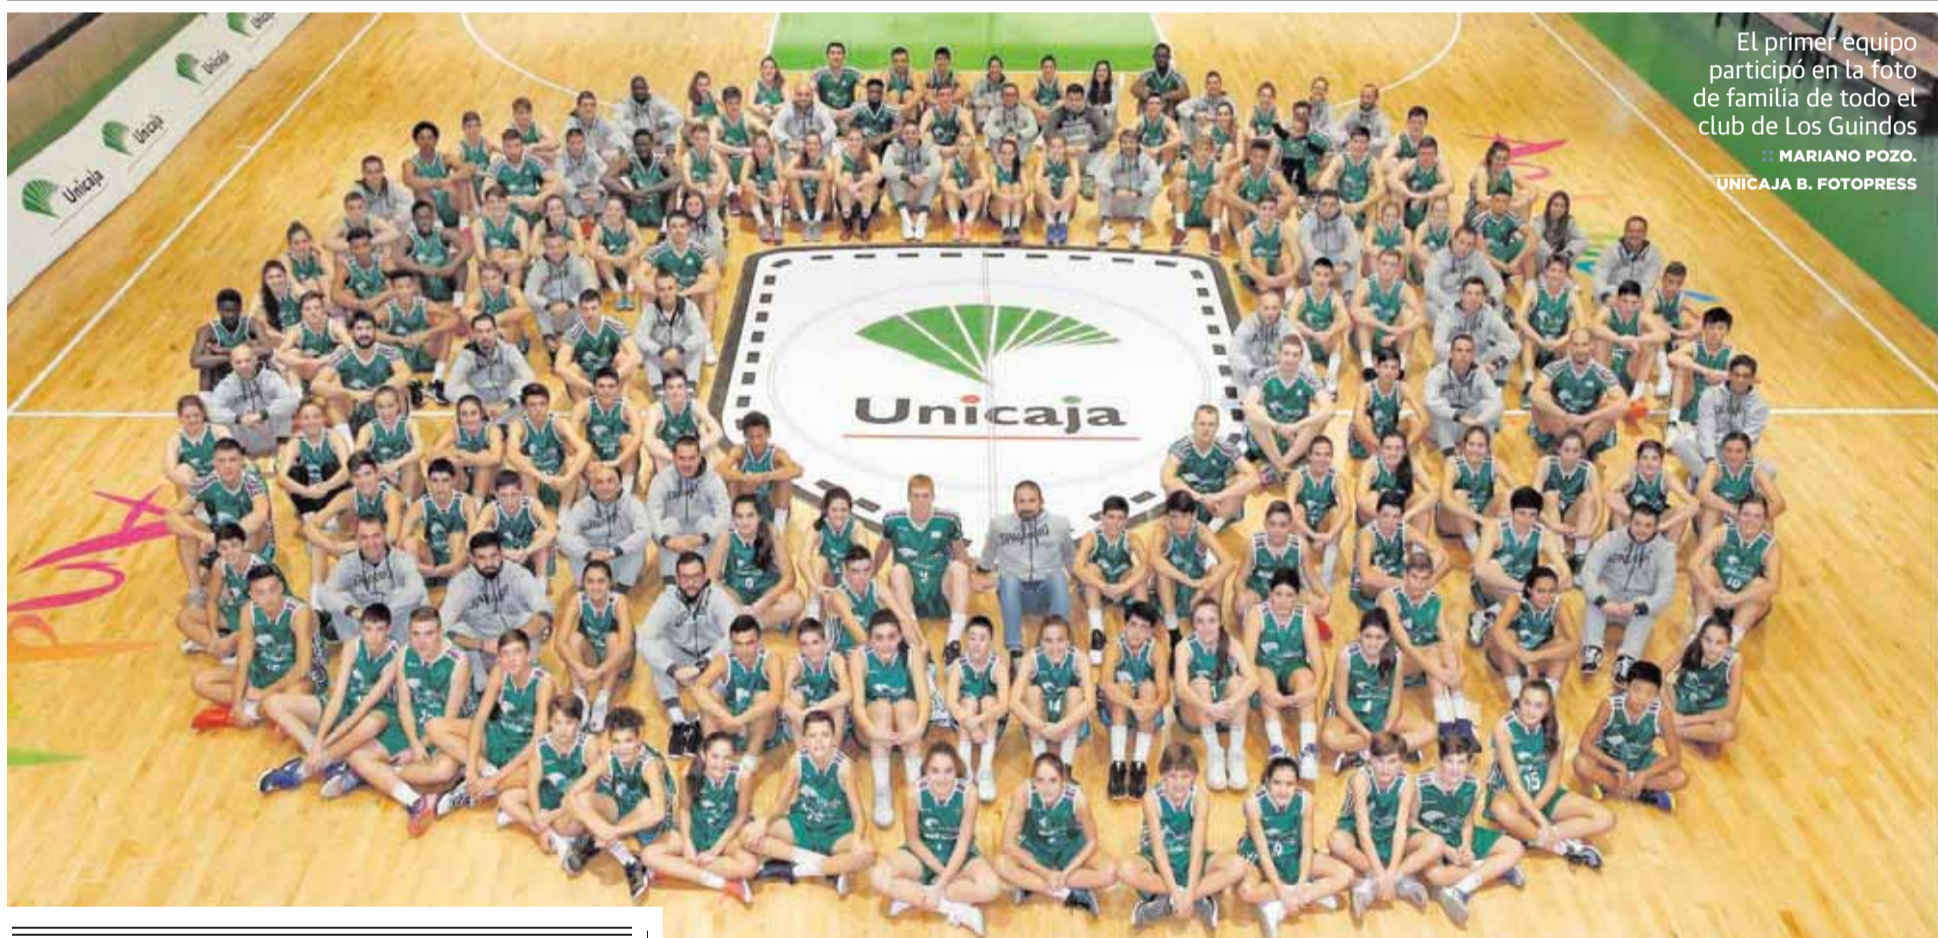

Málaga es la provincia española donde el empleo creció con más intensidad en 2017

La provincia cerró el año con 10.575 parados menos y 28.486 afiliados más a la Seguridad Social

El sector que más trabajo generó en Málaga el año pasado fue la construcción

Málaga fue la provincia española donde el empleo creció con más intensidad en 2017. En los últimos doce meses, la provincia ha acumulado un

incremento de 28.486 afiliados a la Seguridad Social, lo que representa, con un 5,17%, la mayor tasa de crecimiento de afiliación en todo el país.

Desde el punto de vista del paro, Málaga ha arrancado este año con 10.575 desocupados menos que en el inicio de 2017. P2 EDITORIAL19

El primer equipo participó en la foto de familia de todo el club de Los Guindos