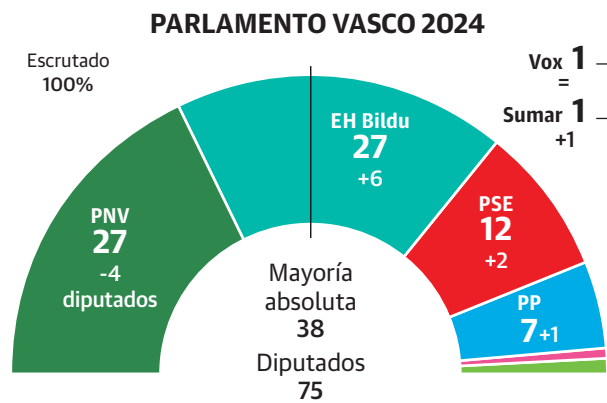

## NAVIERA PIONERA DE CRUCEROS DE LUJO

Nace en Málaga, que será puerto base, la primera compañía española de este tipo de la mano del empresario malagueño Elisardo Sánchez **P3**

## LOLA CABRILLANA VUELVE CON 'LAS CUATRO ESQUINAS DEL MAR' **P41**

# El PNV gana y su mayoría absoluta con el PSE neutraliza el avance de Bildu

**Elecciones País Vasco.** El PNV es la fuerza más votada, pero EH Bildu lo iguala con 27 escaños

**PSOE y PP.** Los socialistas consiguen su mejor resultado de los últimos 12 años y los populares crecen un escaño

**Otras formaciones.** Vox mantiene su escaño y Sumar conseguiría meterse en un parlamento, del que desaparece Podemos

Los resultados tras las votaciones ayer en el País Vasco dibujan un mapa que constata que EH Bildu se ha erigido en una alternativa tangible y creíble al PNV, pero el electorado ha decidido con su voto este 21-A que aún no ha llegado el día de otorgar a la izquierda abertzale el triunfo histórico que habría puesto el sello al ciclo post-ETA premiándola como fuerza hegemónica en la familia nacionalista que ano-