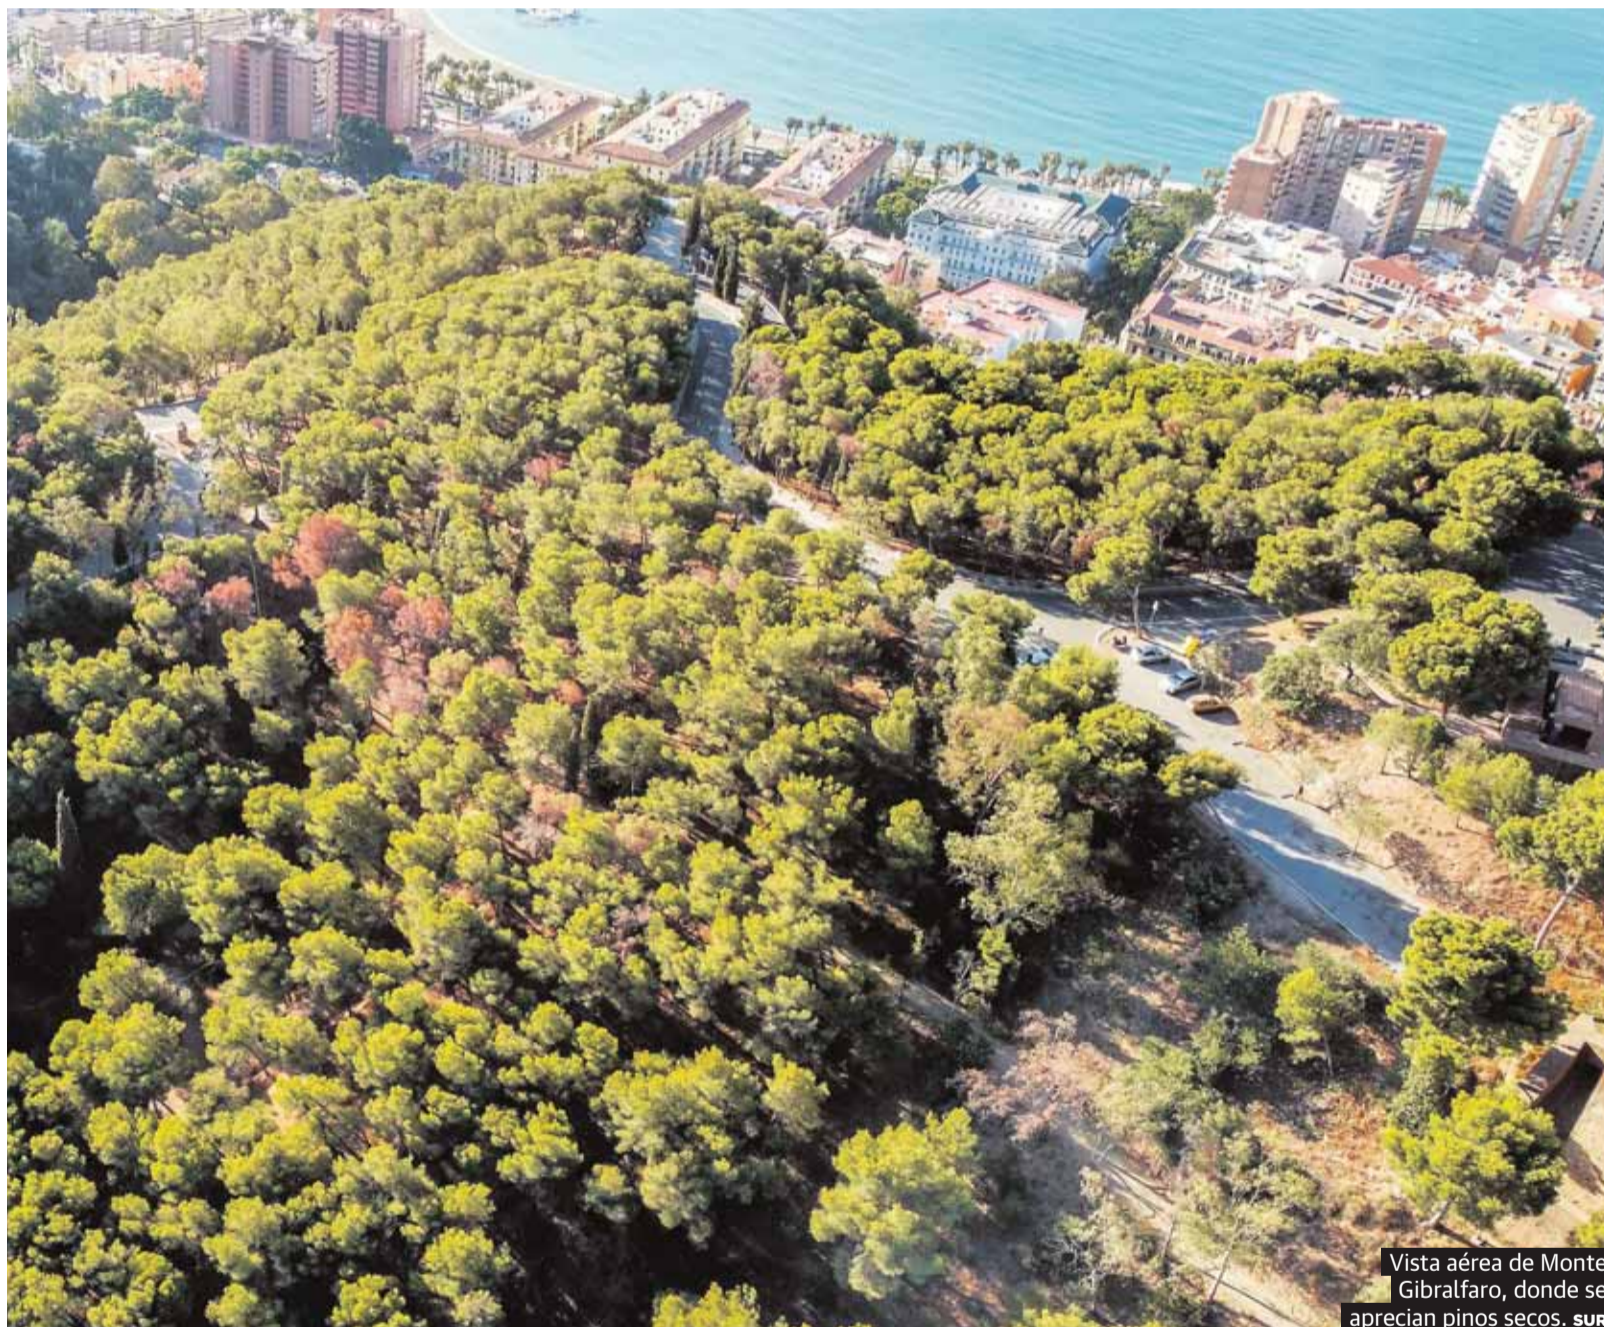

La sequía y las plagas hacen estragos en los pinos y cipreses del pulmón verde de Málaga

Más de 2.700 ejemplares se han retirado en Gibralfaro, Monte Victoria, Morlaco y Parcemasa

La sequía no sólo deja sin agua a los embalses. El extremo episodio seco que azota la provincia desde hace ya bastantes meses está causando estragos también en la flora, sobre todo en la capital. La falta de lluvias se está aliando con plagas oportunistas y está esquilmando las zonas verdes de la Gran Málaga. Fuentes municipales han informado de que más de 2.700 ejemplares secos han tenido que ser retirados de zonas de la capital como Gibralfaro, Monte Victoria, Morlaco y Parcemasa. La pérdida de masa forestal afecta también de manera relevante a municipios del área metropolitana, especialmente de la Axarquía. Los expertos consultados por este periódico coinciden en que este deterioro está ocasionado por la escasez de humedad y el calor, que algunas plagas aprovechan por la debilidad de los árboles. P2

Vista aérea de Monte Gibralfaro, donde se aprecian pinos secos. SUR

Sánchez aguanta el pulso a Puigdemont y dice que la amnistía vale como está

El presidente insiste en su posición porque «todo el mundo sabe que el independentismo no es terrorismo»