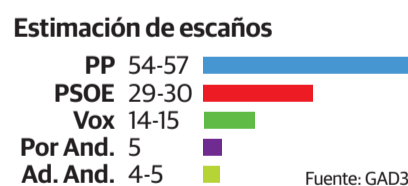

El Partido Popular roza la mayoría absoluta el 17M, pero no la tiene garantizada

Juanma Moreno se sitúa entre 54 y 57 escaños, el PSOE se acerca a su suelo de 30 y Vox apenas consigue crecer

Un sondeo de GAD3 publicado anoche por ABC avanza que aunque el PP mantiene el respaldo obtenido en 2022, no tiene garantizada la mayoría absoluta. P15